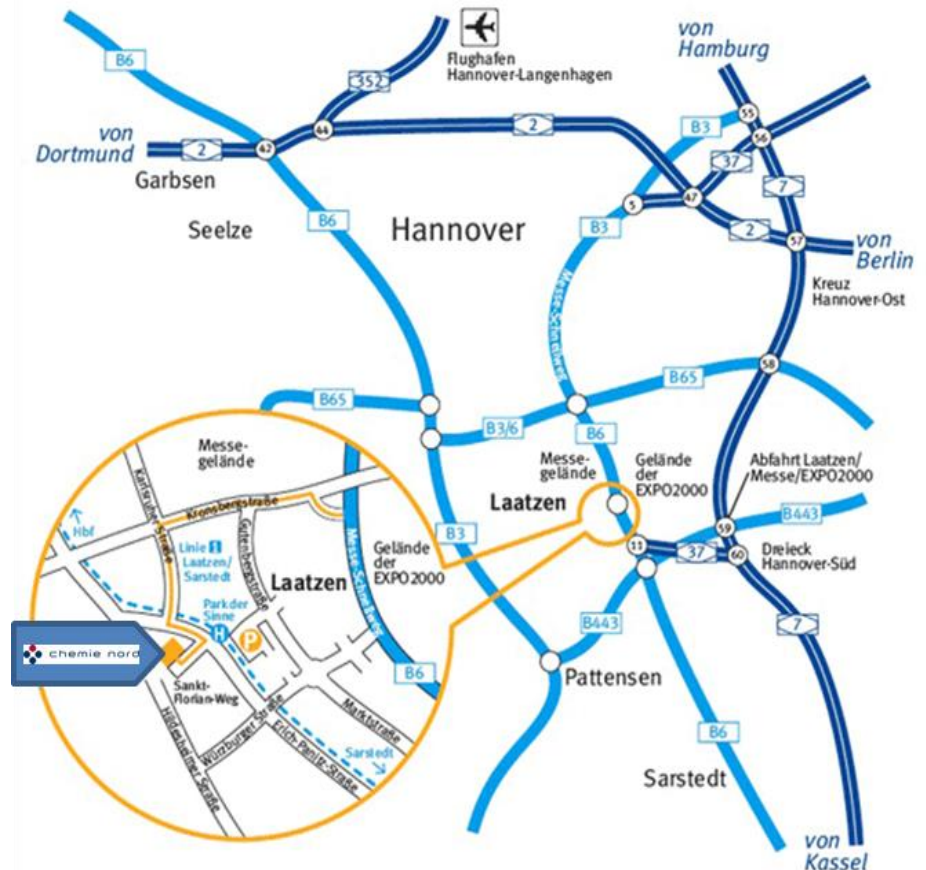

# Anfahrtsbeschreibung

## MIT DEM AUTO

**aus Richtung Dortmund** kommend über die A2 in Richtung Hannover bis zur Anschlussstelle Hannover-Herrenhausen, dort rechts abbiegen auf die B6 in Richtung Hannover-Zentrum / Hannover-Herrenhausen / B6, der B6 für mehrere Kilometer folgen bis zur Willmerstraße, von dort auf die L393 – Hildesheimer Straße in Richtung Laatzen, geradeaus auf die Erich-Panitz-Straße und dann rechts in den Sankt-Florian-Weg .

**Aus Richtung Hamburg** kommend über die A1 am Horster Dreieck auf die A7 in Richtung Hannover wechseln, dem Verlauf folgen bis zur Anschlussstelle Altwarmbüchen, dort in Richtung Messe / Hannover / Celle wechseln auf die A37, an der AS Hannover-Misburg auf den Messeschnellweg / B3 in Richtung Zentrum / Fernverkehr / Messe wechseln, weiter in Richtung Laatzen / Messe, nach der Ortseinfahrt Laatzen über die Karlsruher Straße links auf die Erich-Panitz-Straße und von dort rechts in den Sankt-Florian-Weg.

## MIT DER STADTBAHN

Ab Hauptbahnhof Hannover mit der Stadtbahnlinie 1 in Richtung Sarstedt oder Laatzen bis zur Haltestelle „Park der Sinne“. Gegenüber der Haltestelle befindet sich der Sankt-Florian-Weg (Fußweg: max. 5 min.)